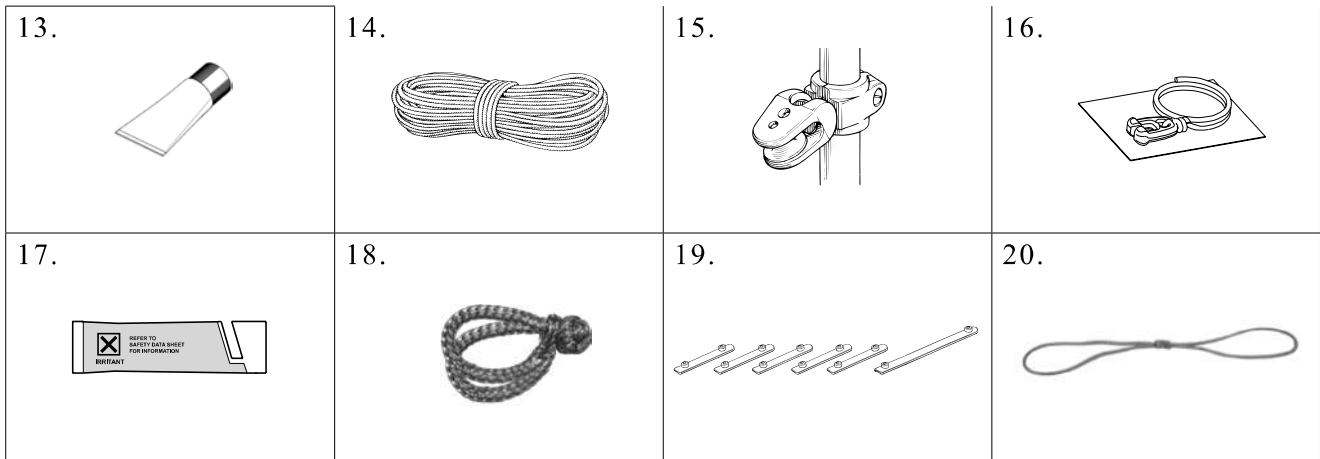

6.6 Spares & Accessories

	Description	Serie 104S				
		Dimension	Qty	Forestay wire size		
				Ø4 mm	Ø5 mm	Ø6 mm
1	Adapter assembly	incl. screws	1	549-104-01R	549-104-01R	549-104-01R
2	Top guard	incl. screws	1	549-125-01R	549-125-01R	549-125-01R
3	Sail feeder	-	1	549-123-01R	549-123-01R	549-123-01R
4	Lower bearing	-	1	549-119-01R	549-119-01R	549-119-01R
5	Drum unit	incl. shackle, clevis pin and split pin	1	549-100-10R	549-100-10R	549-100-10R
6	Lock block	-	1	549-111-01R	549-111-01R	549-111-01R
7	Cover assembly	incl. lock block and screws	1	549-109-10R	549-109-10R	549-109-10R
8	Brim assembly	two brims incl. screws	1	549-107-01R	549-107-01R	549-107-01R
9	Halyard swivel	incl. shackle	1	549-116-01R	549-116-01R	549-116-01R
10	Clevis pin and split pin	-	1	165-008-01R	165-008-01R	165-008-01R
11	Screw pin shackle	M8x16x32	1	307-086R	307-086R	307-086R
12	Twisted screw pin shackle	M8x16x32	1	307-023R	307-023R	307-023R
13	Spare screw kit	-	1	155-807-10R	155-807-10R	155-807-10R
14	Loop HMPE	Ø4	1	613-051-20R		

Serie 104S						
			Forestay wire size			
Description	Dimension	Qty	Ø4 mm	Ø5 mm	Ø6 mm	
13	Furlex grease	~100g	1	312-501	312-501	312-501
14	Furling line	Ø8 L=20000	1	612-034-12	612-034-12	612-034-12
15	Stanchion block, 1-pack	For Ø25	1	538-971-01	538-971-01	538-971-01
16	Prefeeder pack	-	1	505-538-01R	505-538-01R	505-538-01R
17	Locking adhesive	~1g	1	312-305	312-305	312-305
18	Soft shackle	5 (3) mm	1	614-521R	614-521R	614-521R
19	Connecting plate kit	1 long + 5 short	1	549-127-10R	549-127-10R	549-127-10R
20	HMPE strop	-	1	613-051-20R	613-051-20R	613-051-20R