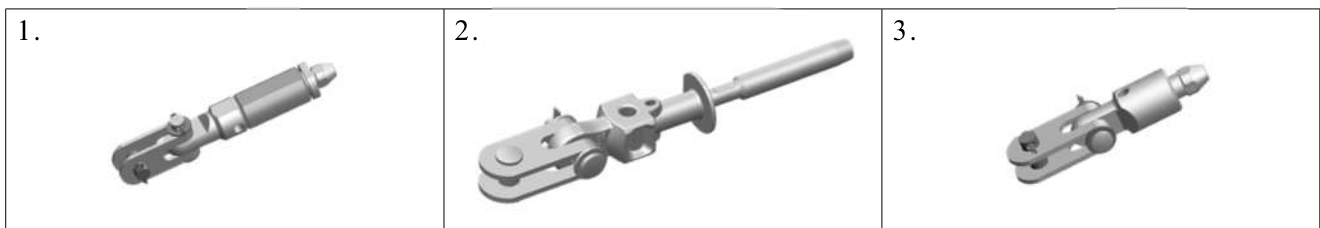

Wire pack & eye fitting pack

Serie 104S						
			Forestay wire size			
Description	Dimension	Qty	Ø4mm	Ø5mm	Ø6mm	
-	Forestay wire pack	L = 10500	1	601-002-64	601-003-64	601-004-64
		L = 12900	1	-	601-003-65	601-004-65
-	Forestay compact wire pack	L = 10500	1	601-052-64	601-053-64	601-054-64
		L = 12900	1	-	601-053-65	601-054-65
1	Rigging screw pack		1	174-565-11	174-566-11	174-567-11
2	Eye pack, stud		1	301-652-11	301-653-11	301-654-11
3	Eye pack, sta-lok		1	301-671-11	301-672-11	301-673-11