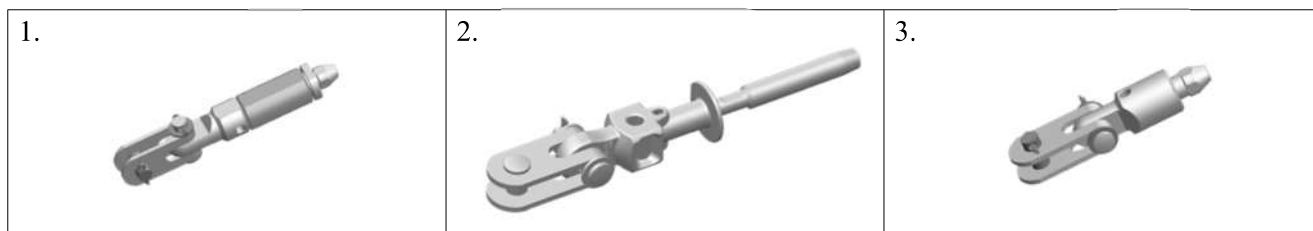

6.6 Spares & Accessories

	Description	Serie 404S			
		Dimension	Qty	Forestay wire size	
				Ø12 mm	Ø14 mm
1	Adapter assembly	incl. screws	1	549-404-01R	549-404-01R
2	Top guard	incl. screws	1	549-425-01R	549-425-01R
3	Sail feeder	incl. screws	1	549-423-01R	549-423-01R
4	Lower bearing plug halves	-	1	549-438-01R	549-438-01R
5	Lower swivel-complete	incl. shackle, clevis pin and split pin	1	549-400-10R	549-400-10R
6	Lock block	-	1	549-411-01R	549-411-01R
7	Cover assembly	incl. lock block and screws	1	549-409-10R	549-409-10R
8	Brim assembly	two brims incl. screws	1	549-407-01R	549-407-01R
9	Halyard swivel	incl. shackle	1	549-416-01R	549-416-01R
10	Clevis pin and split pin	-	1	165-566-01R	165-566-01R
11	Screw pin shackle	Ø12x24x41	1	307-004R	307-004R
12	Line drum kit	Ø122	1	549-403-10R	549-403-10R
13	Spare screw kit	-	1	155-612-10R	155-612-10R
14	Loop HMPE	Ø6	1	613-053-20R	

Serie 404S					
			Forestay wire size		
Description	Dimension	Qty	Ø12 mm	Ø14 mm	
13	Furlex grease	~100g	1	312-501	312-501
14	Furling line	Ø12 L=40000	1	612-036-01	612-036-01
15	Stanchion block	For Ø25/30	1	538-210-02R	538-210-02R
16	Pre-feeder pack	-	1	505-538-01R	505-538-01R
17	Locking adhesive	~1g	1	312-305	312-305
18	Soft shackle	8 (5 mm)	1	614-523R	614-523R
19	Connecting plate kit	1 long + 7 short	1	549-421-10R	549-421-10R
20	HMPE strop	-	1	613-053-20R	613-053-20R

Wire pack & eye fitting pack

Serie 404S					
			Forestay wire size		
Description	Dimension	Qty	Ø12 mm	Ø14 mm	
-	Forestay wire pack	L=20100	1	601-009-61	-
		L=22500	1	601-009-62	601-010-62
		L=24900	1	601-009-63	601-010-63
-	Forestay compact wire pack	L=20100	1	601-058-71	-
		L=22500	1	601-058-72	601-062-72
		L=24900	1	601-058-73	601-062-73
1	Rigging screw pack	-	1	174-570-11	174-571-11
2	Eye pack, stud	-	1	301-660-11	301-661-11
3	Eye pack, sta-lok	-	1	301-668-11	301-669-11